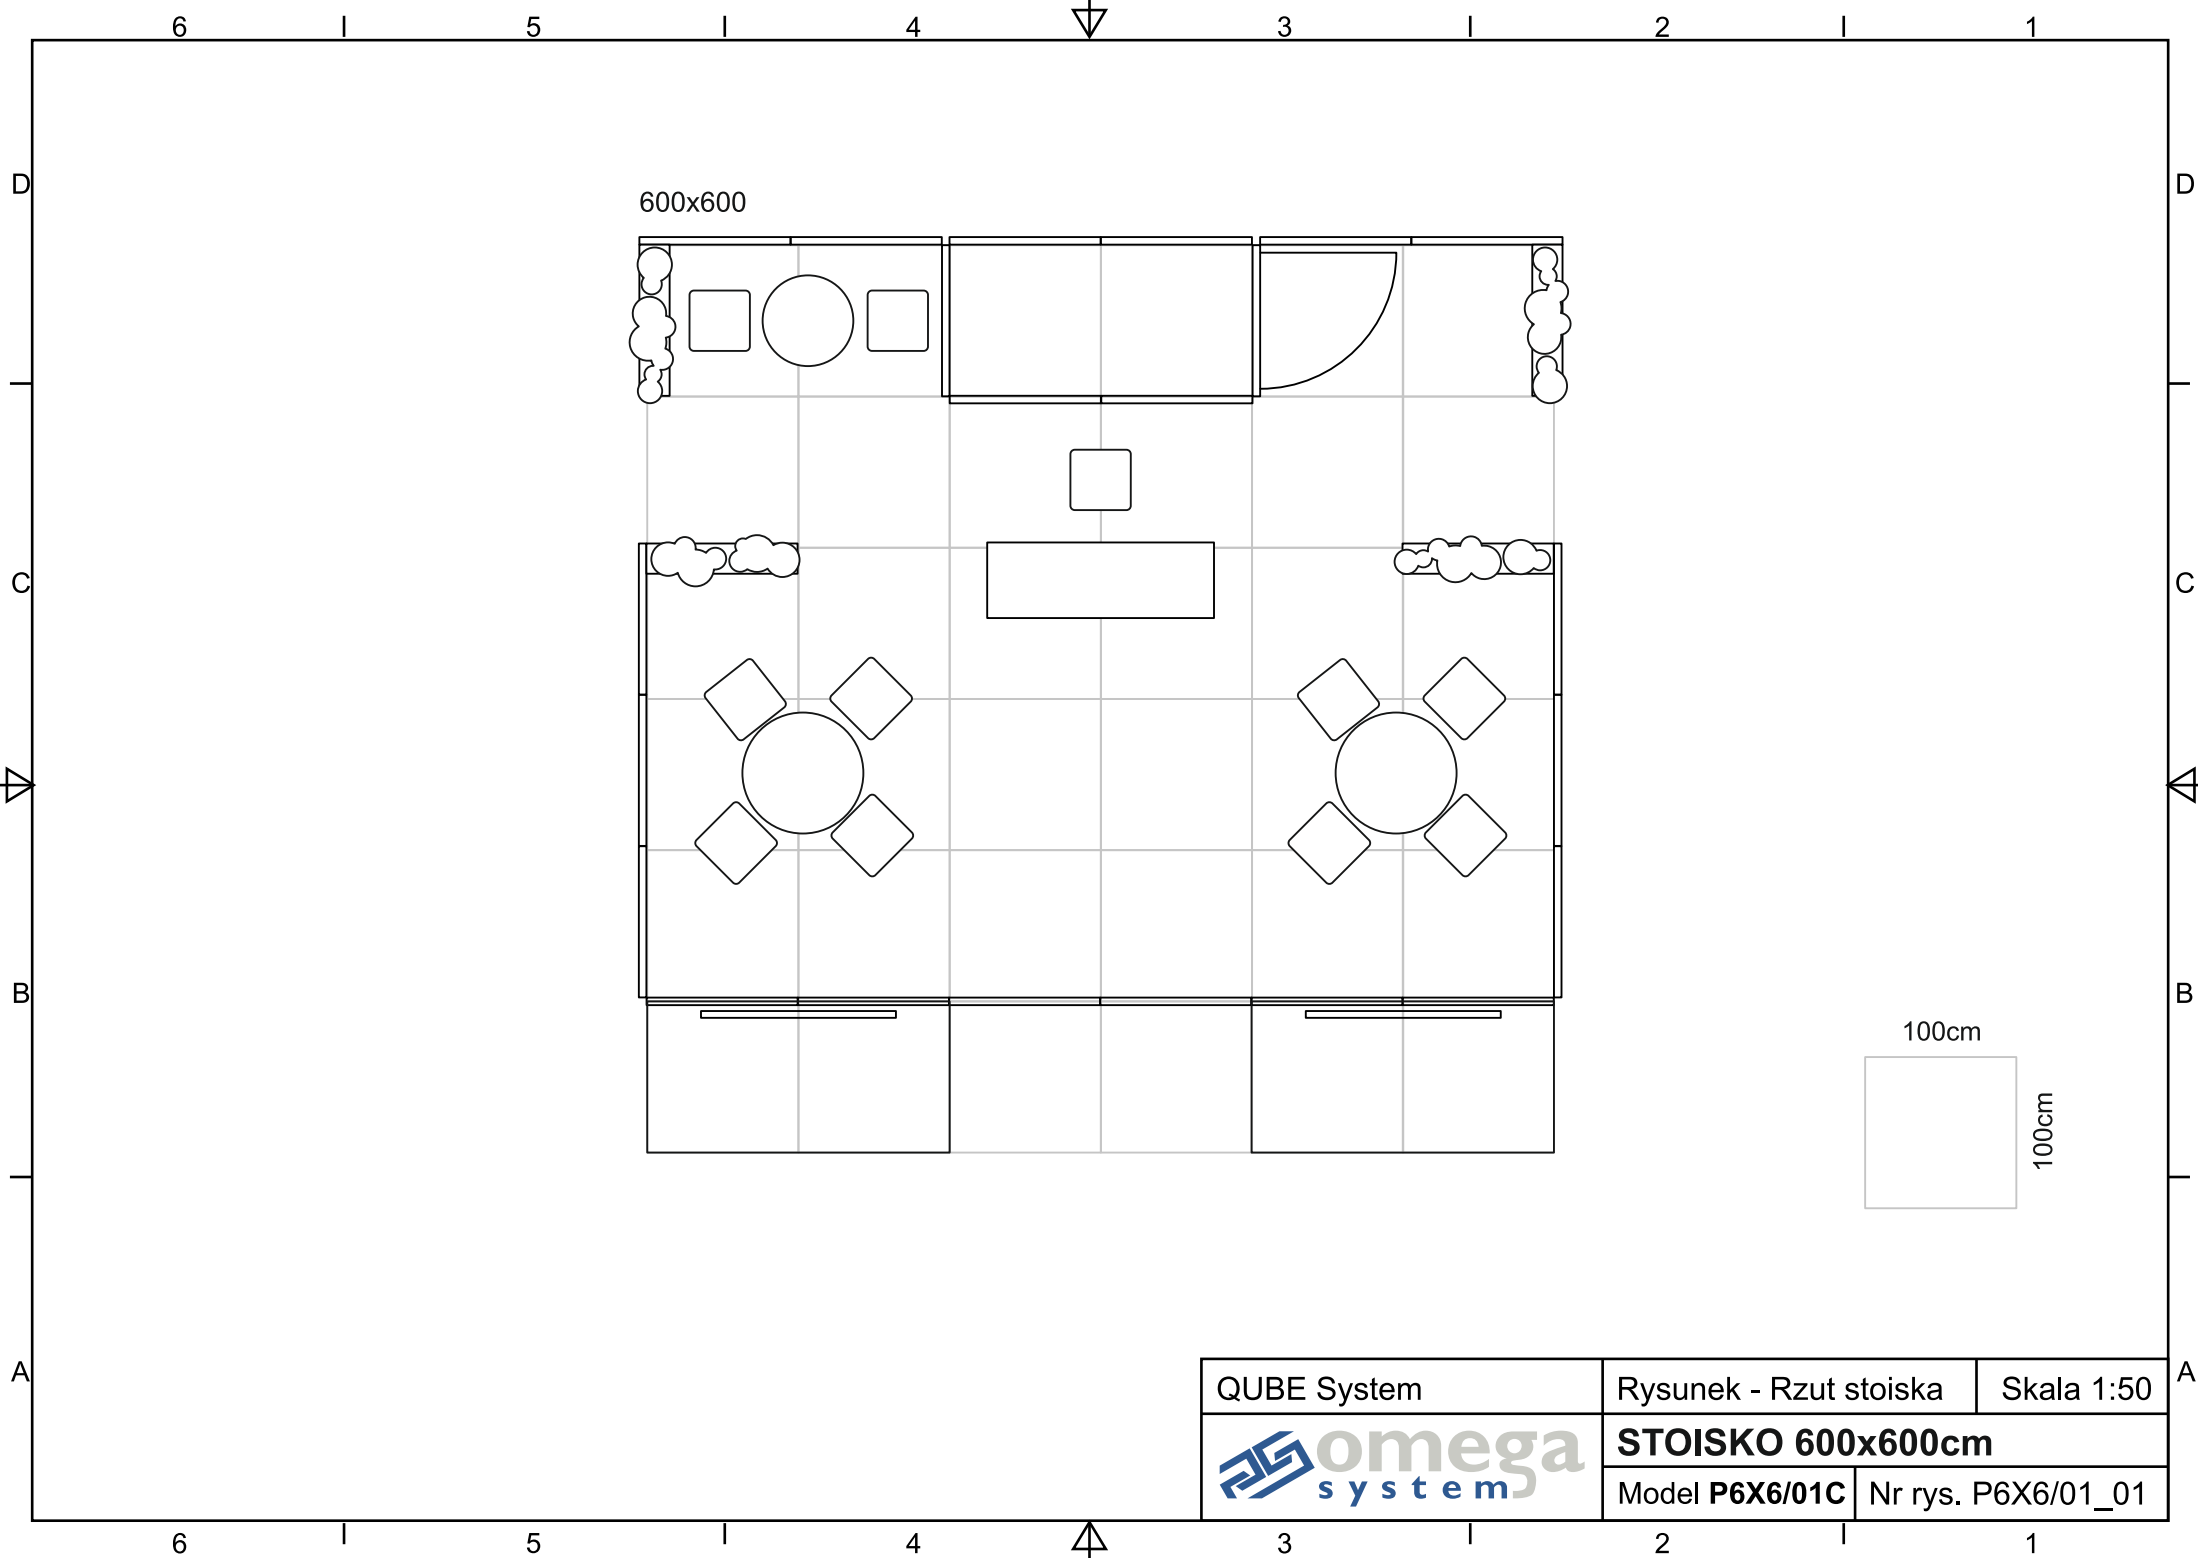

# STOISKO TARGOWE 600X600CM

600x600

QUBE System	Rysunek - Rzut stoiska	Skala 1:50
		<b>STOISKO 600x600cm</b>
Model <b>P6X6/01C</b>		Nr rys. P6X6/01_01

QUBE System	Wizualizacja 3D	bez skali
	<b>STOISKO 600x600cm</b>	
	Model P6X6/01C	Nr rys. P6X6/01_02

QUBE System	Wizualizacja 3D	bez skali
	<b>STOISKO 600x600cm</b>	
	Model P6X6/01C	Nr rys. P6X6/01_03

QUBE System	Wizualizacja 3D	bez skali
	<b>STOISKO 600x600cm</b>	
	Model P6X6/01C	Nr rys. P6X6/01_04

QUBE System	Wizualizacja 3D	bez skali
	<b>STOISKO 600x600cm</b>	
	Model P6X6/01C	Nr rys. P6X6/01_05